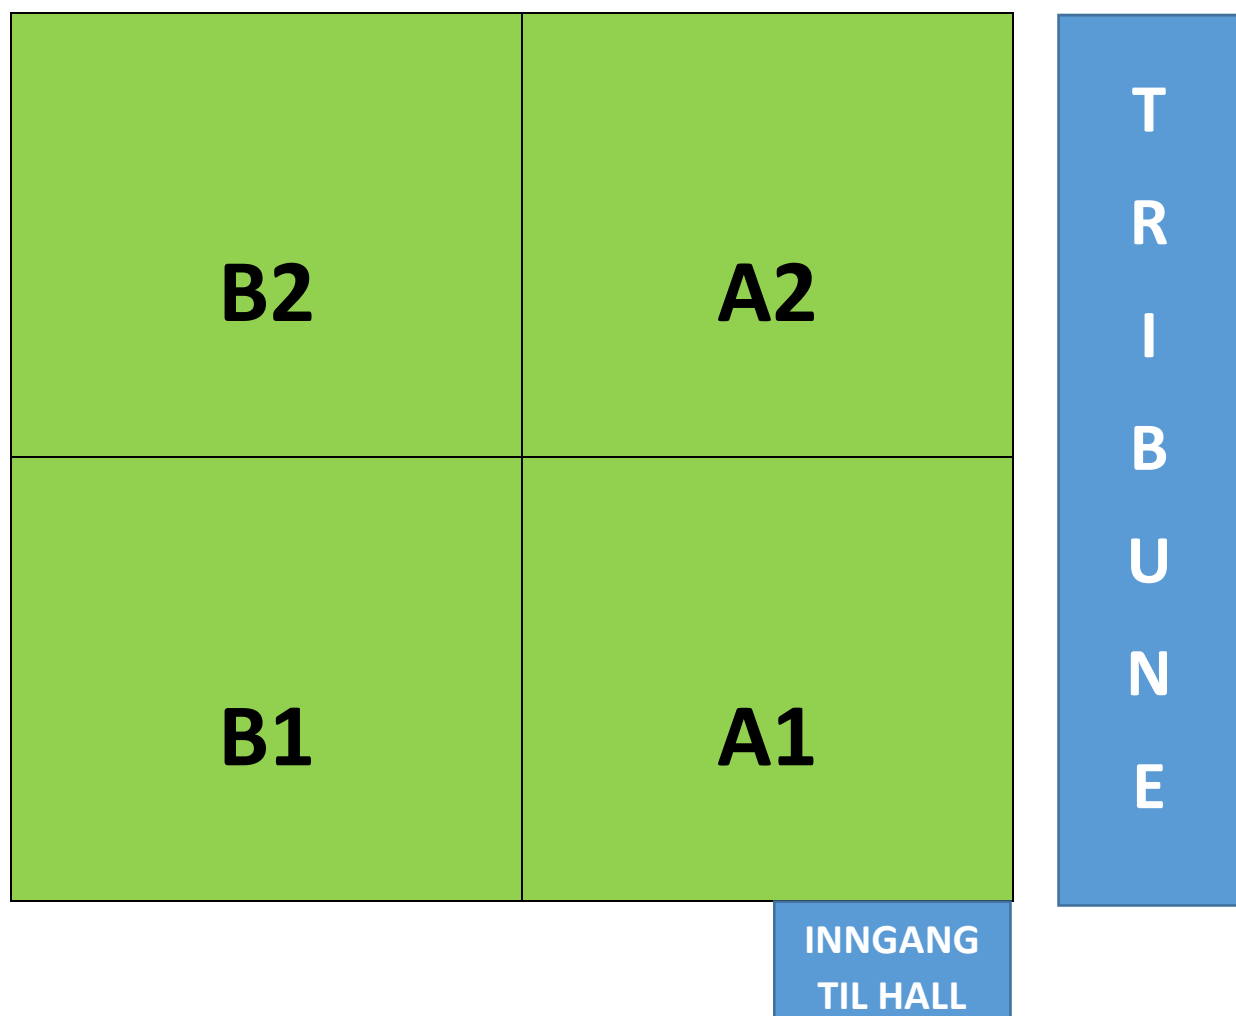

BANEKART – MS' ROMJULSCUP:

*** A-BANENE ER NÆRMEST TRIBUNEN**

*** 1'er-BANENE ER NÆRMEST INNGANGSPARTIET**

GI SPILLERNE Plass!

Se kampene fra tribunen når du kan det. Skal du se kampene på B-banene, setter de pris på om står minst **ÉN METER FRA SIDELINJEN!**